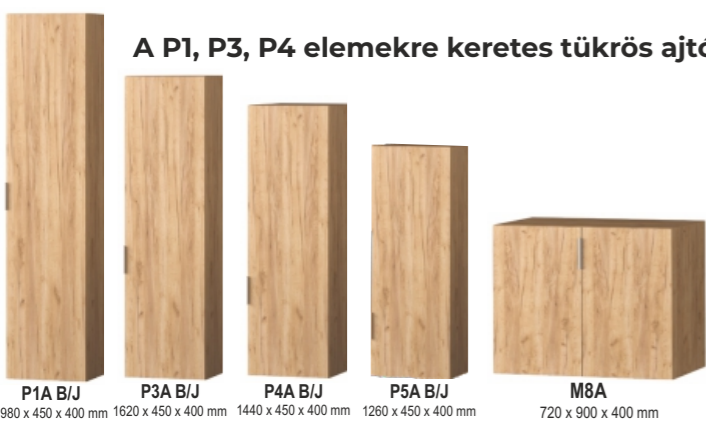

ELEMJEGYZÉK

AJTÓS ELEMÉK 600 mm mélységgel, akasztós és polcozható változatban

ÁTHIDALÓ 180 CM SZÉLES ÁGYHOZ

F1 B/J+F4+F1 B/J

FÜGGESZTETT ÁTHIDALÓ ELEMÉK

ÁTHIDALÓ 140 CM SZÉLES ÁGYHOZ

F1 B/J+F2+F1 B/J

ÁTHIDALÓ 160 CM SZÉLES ÁGYHOZ

F1 B/J+F3+F1 B/J

AJTÓS ELEMÉK 400 mm mélységgel, fix polcozással

POLCOS SAROKELEMÉK

SZEKRÉNY ÉS KOMÓD TETŐK
opcionálisan rendelhetők

400 mm:PT
18 x 450 x 400 mm

400 mm:MT
18 x 900 x 400 mm

FIÓKOS ÉS NYITOTT ÉPÍTHETŐ ELEMÉK 400 mm mélységgel

FIÓKOS ÉS NYITOTT ÉPÍTHETŐ ELEMÉK 600 mm mélységgel

Méretük: magasság x szélesség x mélység A magassági méretek nem tartalmazzák a 28 mm-es szintezőtalpat.

400 MM MÉLYSÉGŰ ÉPÍTETT ÉJJELISZEKRÉNYEK, FIÓKOS SZEKRÉNYEK ÉS KOMÓDOK