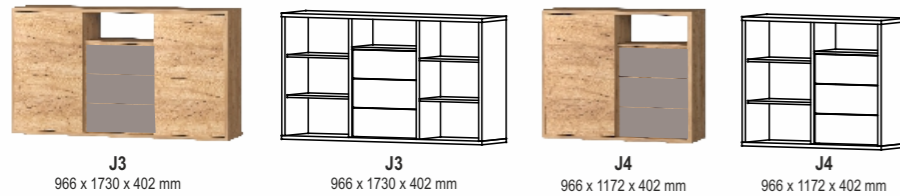

A tükrös szekréyeknél a tükör ajtónként rendelhető!

GARDRÓBOK BELSŐ ELRENDEZÉSE

A szekréyekbe tetszés szerint kivethető polcok kérhetők.

ID-7, belső elrendezés, polcozási lehetőségek
2250 x 1814 x 650 mm

ID-22, belső elrendezés, polcozási lehetőségek
2250 x 2263 x 650 mm

ID-8, belső elrendezés, polcozási lehetőségek
2250 x 2712 x 650 mm

TOLÓAJTÓS KOMÓDOK

GARDRÓBOK ÉS TOLÓAJTÓS KOMÓDOK VÁLASZTHATÓ SZÍNEI

Admirál dió